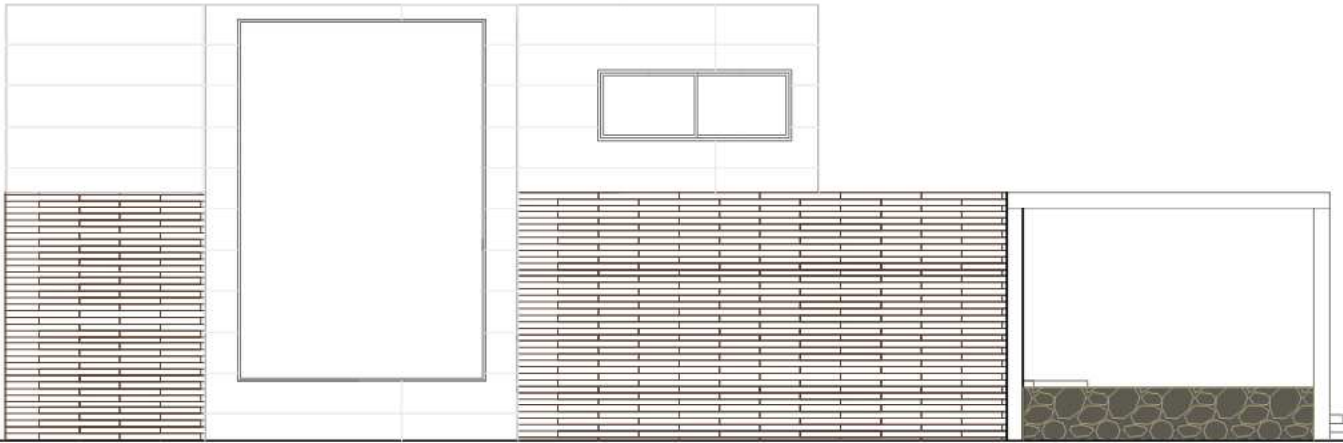

Living

Cucina

Toilette

Copertura in CORIAN

Copertura in legno

REALIZZATO CON UN PRODOTTO AUTODESK VERSIONE PER STUDENTI

REALIZZATO CON UN PRODOTTO AUTODESK VERSIONE PER STUDENTI