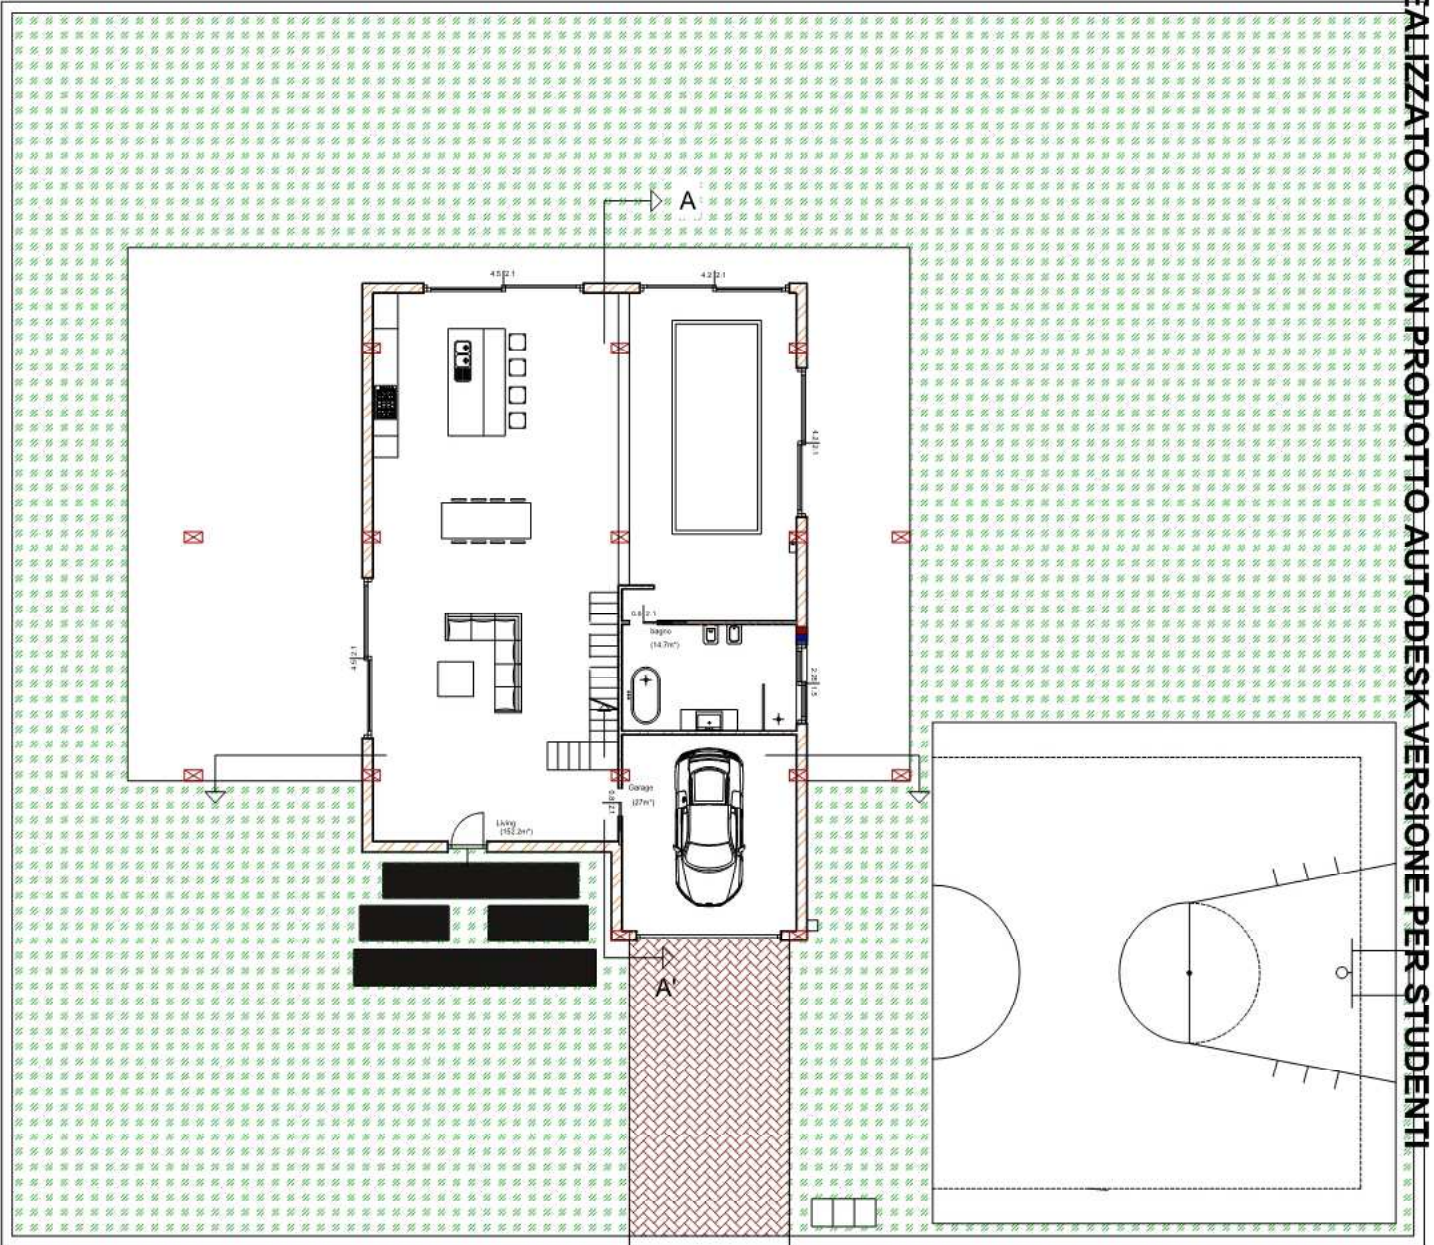

REALIZZATO CON UN PRODOTTO AUTODESK VERSIONE PER STUDENTI

REALIZZATO CON UN PRODOTTO AUTODESK VERSIONE PER STUDENTI