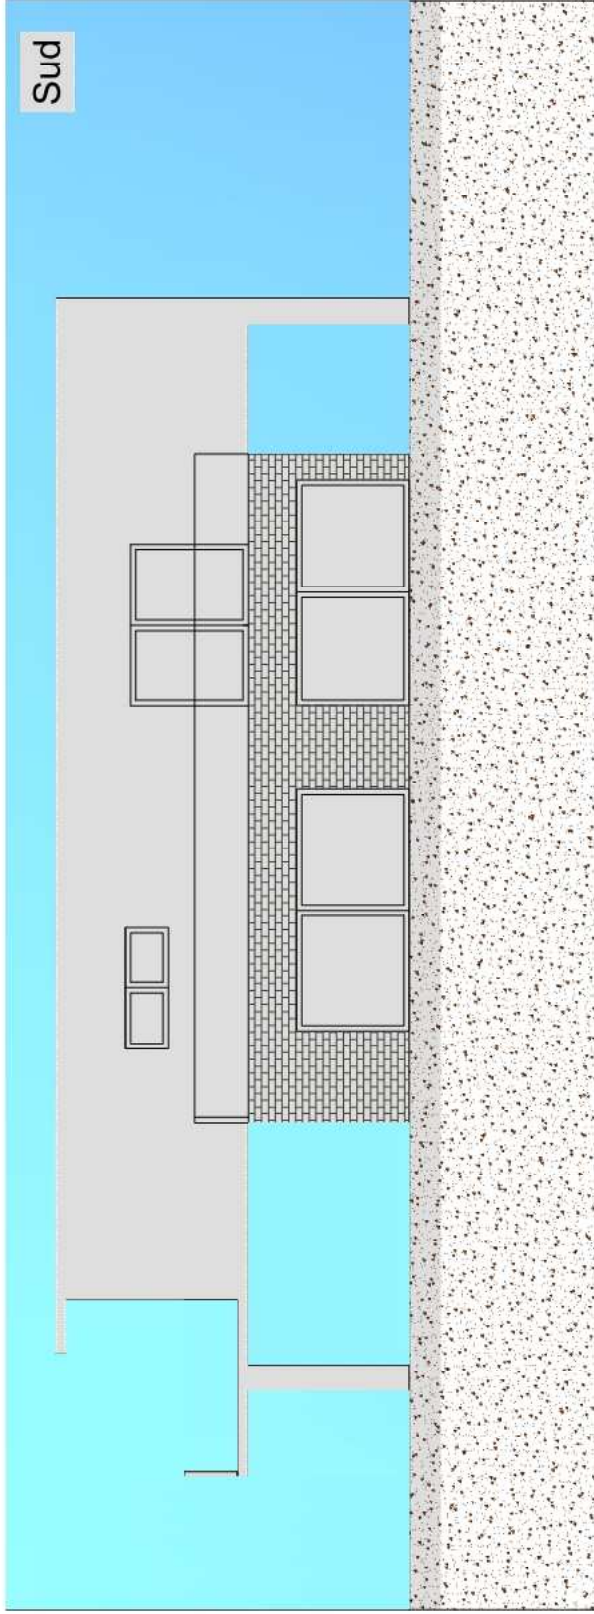

REALIZZATO CON UN PRODOTTO AUTODESK VERSIONE PER STUDENTI

REALIZZATO CON UN PRODOTTO AUTODESK VERSIONE PER STUDENTI

Sospensione | Interno
Montatura e diffusori in metallo verniciato a polveri con finitura nera. Cavo elettrico in pvc.
L 115 x H min 10 / max 219 x P 8,5 cm
GX53 max 6 x 15W

Colore: Nero/Verde
Materiale: Alluminio
Altezza: cm 23
Diametro: cm 97
Categoria: Led Retrofit

Categoria: Led
Installazione: Incasso
Diametro: cm 9
Diametro incasso: cm 8.6
Profondità incasso: cm 16.6
Forma incasso: Tonda
1-2-3-4-5-6-7

Colore: Nero/Arancione
Materiale: Alluminio
Altezza: cm 33
Diametro: cm 27
Diametro base: cm 18
Forma incasso: Tonda
Categoria: Led

modelli: royal chandelier 01 ellittico