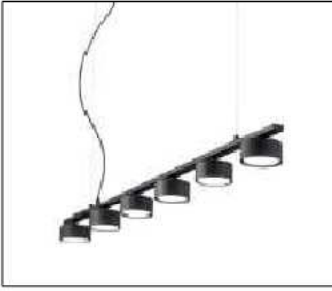

REALIZZATO CON UN PRODOTTO AUTODESK VERSIONE PER STUDENTI

REALIZZATO CON UN PRODOTTO AUTODESK VERSIONE PER STUDENTI

Sospensione | Interno
Montatura e diffusori in metallo verniciato a polveri con finitura nera. Cavo elettrico in pvc.
L 115 x H min 10 / max 219 x P 8,5 cm
GX53 max 6 x 15W

Colore: Nero/Verde
Materiale: Alluminio
Altezza: cm 23
Diametro: cm 97
Categoria: Led Retrofit

Categoria: Led
Installazione: Incasso
Diametro: cm 9
Diametro incasso: cm 8.6
Profondità incasso: cm 16.6
Forma incasso: Tonda
1-2-3-4-5-6-7

Colore: Nero/Arancione
Materiale: Alluminio
Altezza: cm 33
Diametro: cm 27
Diametro base: cm 18
Forma incasso: Tonda
Categoria: Led

modelli: royal chandelier 01 ellittico