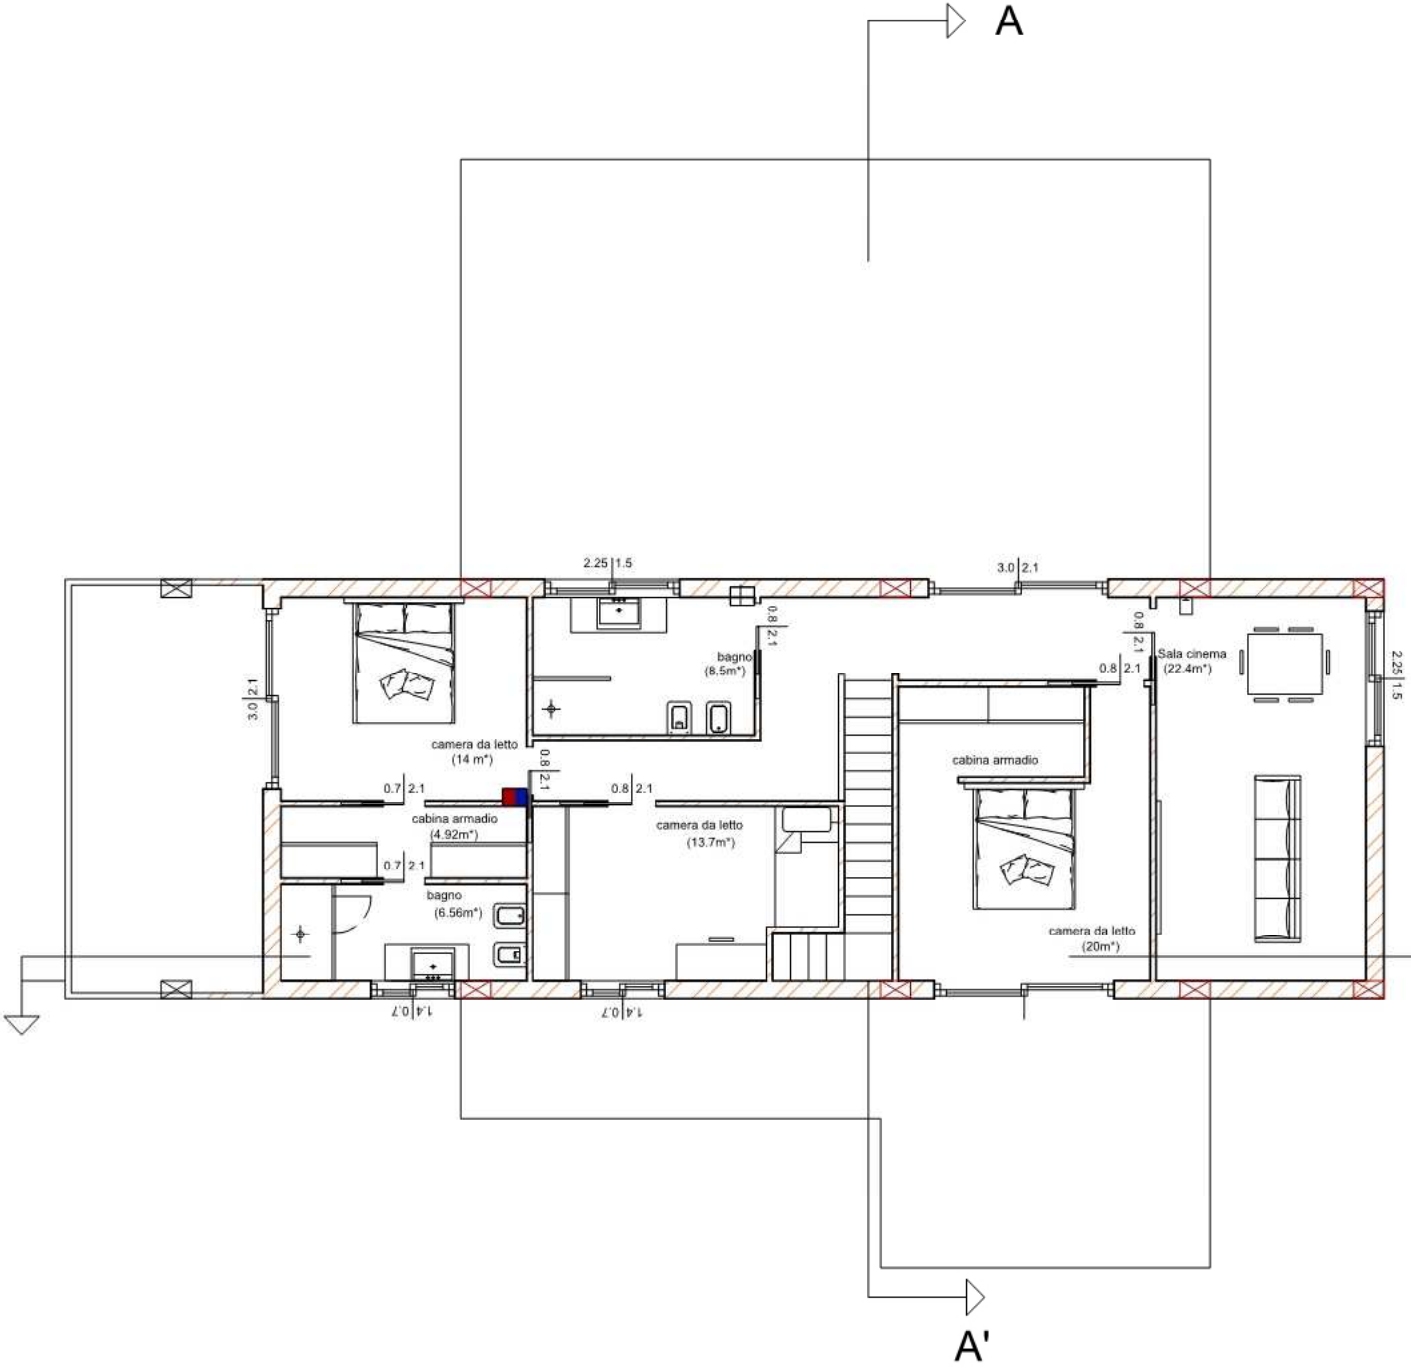

REALIZZATO CON UN PRODOTTO AUTODESK VERSIONE PER STUDENTI

REALIZZATO CON UN PRODOTTO AUTODESK VERSIONE PER STUDENTI

Sospensione | Interno
Montatura e diffusori in metallo verniciato a polveri con finitura nera. Cavo elettrico in pvc.
L 115 x H min 10 / max 219 x P 8,5 cm
GX53 max 6 x 15W

Colore: Nero/Verde
Materiale: Alluminio
Altezza: cm 23
Diametro: cm 97
Categoria: Led Retrofit

Categoria: Led
Installazione: Incasso
Diametro: cm 9
Diametro incasso: cm 8.6
Profondità incasso: cm 16.6
Forma incasso: Tonda
1-2-3-4-5-6-7

Colore: Nero/Arancione
Materiale: Alluminio
Altezza: cm 33
Diametro: cm 27
Diametro base: cm 18
Forma incasso: Tonda
Categoria: Led

modelli: royal chandelier 01 ellittico