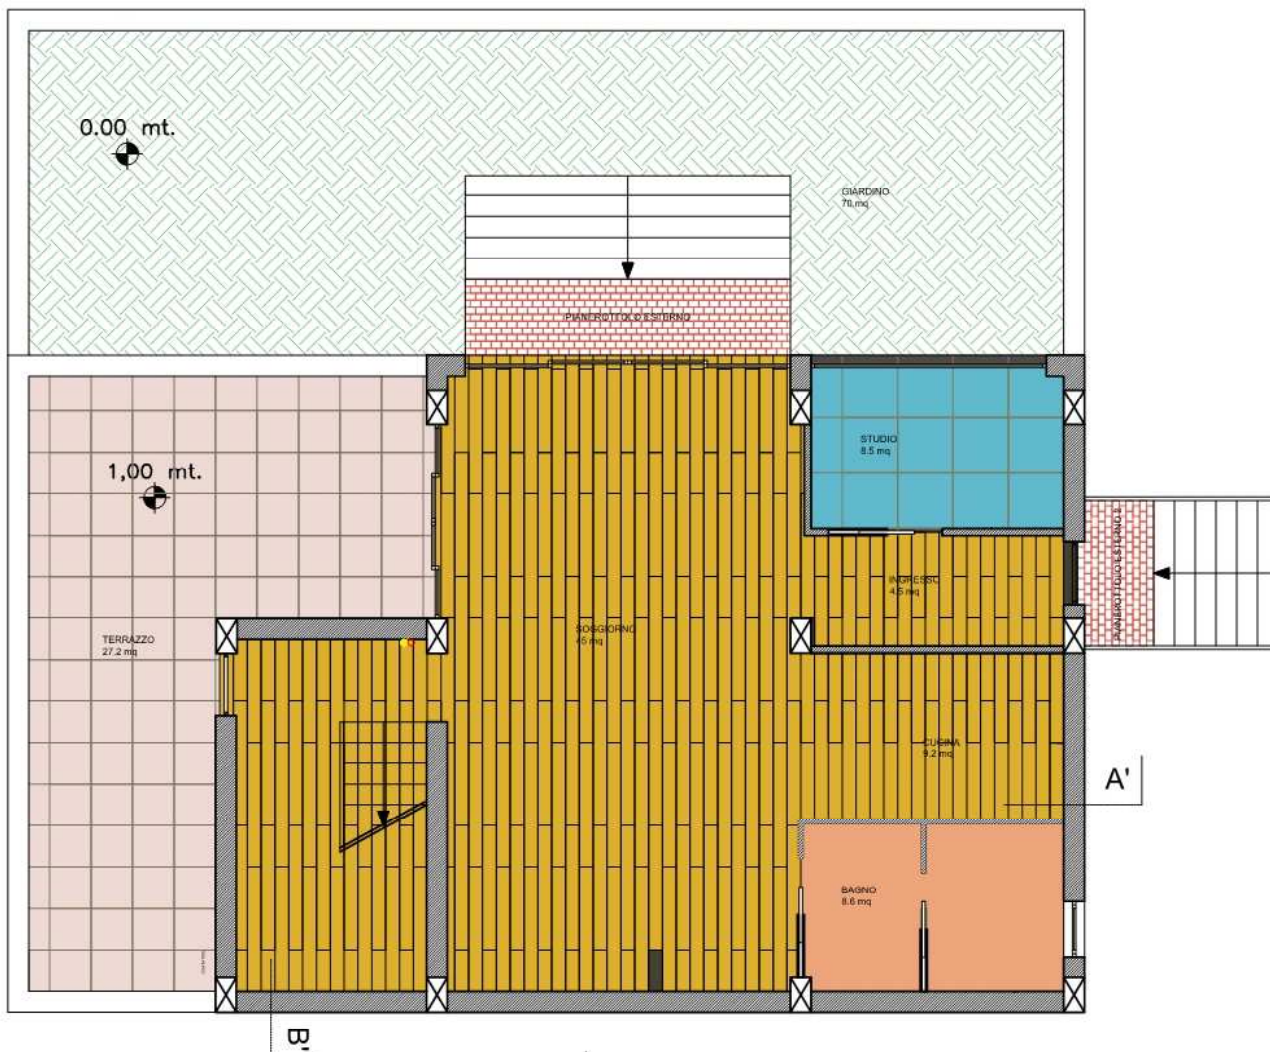

REALIZZATO CON UN PRODOTTO AUTODESK VERSIONE PER STUDENTI

ITG "DELLA PORTA PORZIO"
A.S. 2019/20
PROF. A. GAMARDELLA
PROF. A. NUNZIATA

PROGETTA UNA STORIA
VILLA BARRETTA

CLASSE 3D
ALUNNO:

TAV. 8

PAVIMENTAZIONE PORCELLANATO PIANO TERRA

SCALA: 1/100

REALIZZATO CON UN PRODOTTO AUTODESK VERSIONE PER STUDENTI

REALIZZATO CON UN PRODOTTO AUTODESK VERSIONE PER STUDENTI

REALIZZATO CON UN PRODOTTO AUTODESK VERSIONE PER STUDENTI