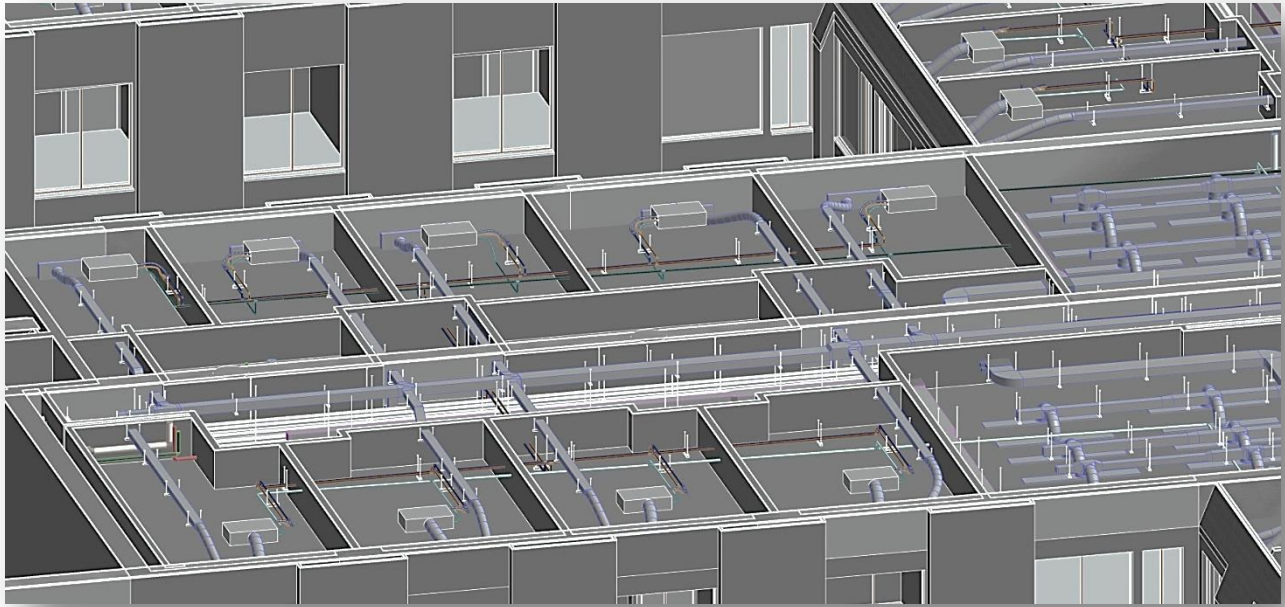

I.T.G. "DELLA PORTA - PORZIO"

VIA FORIA 65 _ 80137 _ NAPOLI

081 / 455664 FAX. 444739 natl090008@istruzione.it

Succursale : Via San Domenico n. 107 - Tel. 081 7146184 - fax 081 646604

IL GIORNO 26 GENNAIO 2017

**Presso l'Istituto Della Porta-Porzio
Sede di Via San Domenico, 107_ (NA)**

S.I.I.P.

Servizi Ingegneria Innovativa Personalizzati

PRESENTA

IL NUOVO GEOMETRA IN BIM

9,30	INTRODUZIONE <i>Prof. Giussani Istituto Della Porta-Porzio</i>
9,45	PRESENTAZIONE DEL CORSO <i>Arch. Francesca Romana Aran S.I.I.P. S.r.l.</i>
10,00	PRESENTAZIONE REVIT/AUTODESK <i>Antonio Finocchio</i>
10,40	STRUMENTI E TECNICHE DI RILEVAMENTO <i>Geom. Bruno Scooco TECNOGLOBO S.r.l.</i>
11,20	INTERVALLO
11,40	IL BIM ALL'ESTERO – METRO DOHA <i>Ing. Laura Liguori S.I.I.P. S.r.l.</i>
12,20	IL BIM in Astaldi: Esperienze di un General Contractor <i>Arch. Luca Dominici Astaldi Spa</i>
13,00	CONCLUSIONI- Cenni sulla Normativa Alternanza Scuola Lavoro <i>Preside Riccardo Istituto Della Porta-Porzio</i>