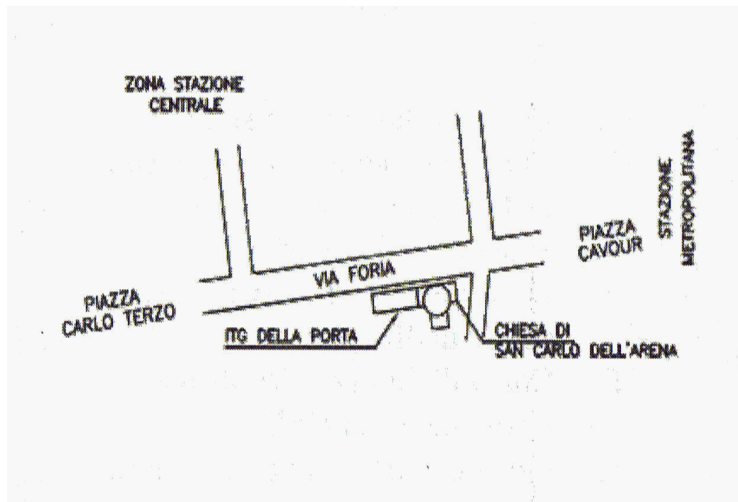

CI TROVIAMO: IN VIA FORIA N. 65

Da noi si arriva con:

Autobus ANM linee C47, 201, 182, 184, C83,
C68, 178

Autobus CTP linee M4, M5

Metropolitana Linea 1 e Linea 2

*“qual è ‘l’geometra che tutto
s’affige per misurar lo cerchio, e...”*

Paradiso Canto XXXIII Dante

**ISTITUTO TECNICO STATALE PER GEOMETRI
“G.B. DELLA PORTA”**

VIA FORIA, 65
80137 NAPOLI
☎081/455664 - ☎081/444739

Web site: www.itgdellaporta.it

PROGETTO REGIONALE SCUOLE APERTE